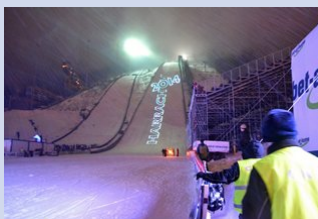

Mistrovství světa v letech na lyžích 13. – 16.3.2014

Vrcholnou akcí sezóny je blížící se Mistrovství světa v letech na lyžích. Během čtvrtletního zahajovacího ceremoniálu si nenechte ujít live koncert Michala Davida. Po celou dobu budou sjezdovky a lanové dráhy skiareálu v Harrachově v běžném provozu a budete tak moci přímo ze sedačky sledovat dění v Adidas aréně.

Těšíme se na Vás při březnovém lyžování v Harrachově.

Lanovky a vleky

LD DELTA	v provozu
LD ALFA	v provozu
LV DOPLIK	v provozu

Předpověď počasí

 1/6 Út - 04.03.2014	 0/13 St - 05.03.2014	 5/10 Čt - 06.03.2014